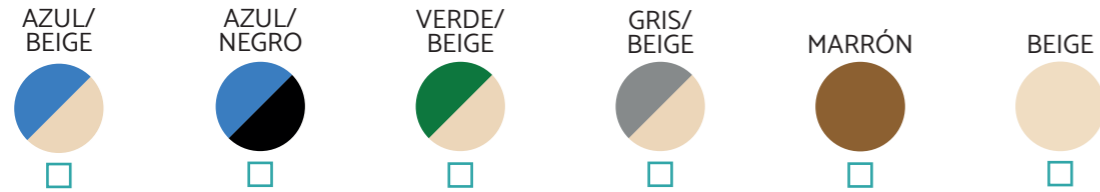

DISTRIBUIDOR :

DIRECCIÓN :

FECHA :

COLORES DE COBERTORES DE SEGURIDAD E INVIERNO

*Para más colores consultar

COLORES DE MANTAS TÉRMICAS

*Para más colores consultar

TIPO DE COBERTOR

COBERTOR DE SEGURIDAD

- Estándar
- Élite

INVIERNO

- Estándar
- Superden
- Malla PVC Microfibrado

MANTAS TÉRMICAS

- 500μ ●
- 800μ ●
- 500μ + Rafia ●
- Maxiresist ●●
- Maxisun ●
- Maxiblack ●
- Acua-Spuma ●○

ANCLAJES

MEDIDAS DE AGUA :

MEDIDA COBERTOR :

DISTRIBUIDOR :

DIRECCIÓN :

FECHA :

COLORES DE COBERTORES DE SEGURIDAD E INVIERNO

*Para más colores consultar

- 500µ ●
- 800µ ●
- 500µ + Rafia ●
- Maxiresist ●●
- Maxisun ●
- Maxiblack ●
- Acua-Spuma ●○

ANCLAJES

MEDIDAS DE AGUA :

MEDIDA COBERTOR :