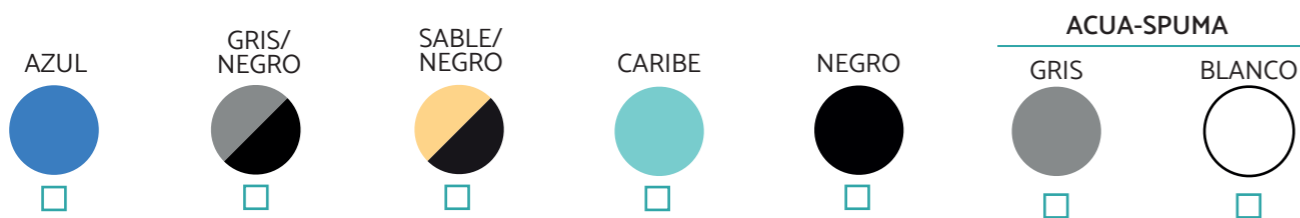

COBERTOR DE SEGURIDAD

- Estándar
- Élite

INVIERNO

- Estándar
- Superden
- Malla PVC Microfibrado

MANTAS TÉRMICAS

- 500μ ●
- 800μ ●
- 500μ + Rafia ●
- Maxiresist ●●
- Maxisun ●
- Maxiblack ●
- Acua-Spuma ●○

ANCLAJES

MEDIDAS DE AGUA :

MEDIDA COBERTOR :

DISTRIBUIDOR :

DIRECCIÓN :

FECHA :

COLORES DE COBERTORES DE SEGURIDAD E INVIERNO

*Para más colores consultar

COLORES DE MANTAS TÉRMICAS

*Para más colores consultar

TIPO DE COBERTOR

COBERTOR DE SEGURIDAD

- Estándar
- Élite

INVIERNO

- Estándar
- Superden
- Malla PVC Microfibrado

MANTAS TÉRMICAS

- 500µ ●
- 800µ ●
- 500µ + Rafia ●
- Maxiresist ●●
- Maxisun ●
- Maxiblack ●
- Acua-Spuma ●○

ANCLAJES

MEDIDAS DE AGUA :

MEDIDA COBERTOR :