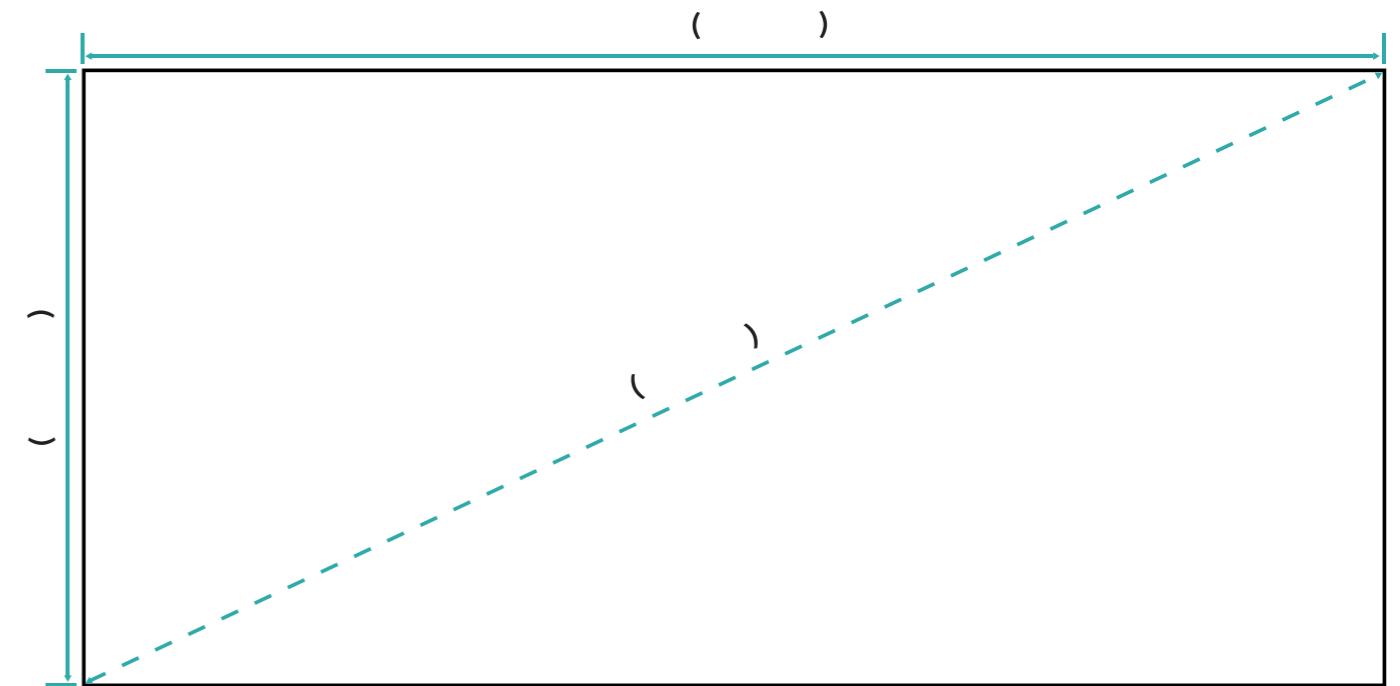

COBERTOR DE SEGURIDAD

- Estándar
- Élite

INVIERNO

- Estándar
- Superden
- Malla PVC Microfibrado

MANTAS TÉRMICAS

- 500μ ●
- 800μ ●
- 500μ + Rafia ●
- Maxiresist ●●
- Maxisun ●
- Maxiblack ●
- Acua-Spuma ●○

ANCLAJES

MEDIDAS DE AGUA :

MEDIDA COBERTOR :

DISTRIBUIDOR :

DIRECCIÓN :

FECHA :

COLORES DE COBERTORES DE SEGURIDAD E INVIERNO

*Para más colores consultar

- 500µ ●
- 800µ ●
- 500µ + Rafia ●
- Maxiresist ●●
- Maxisun ●
- Maxiblack ●
- Acua-Spuma ●○

ANCLAJES

MEDIDAS DE AGUA :

MEDIDA COBERTOR :