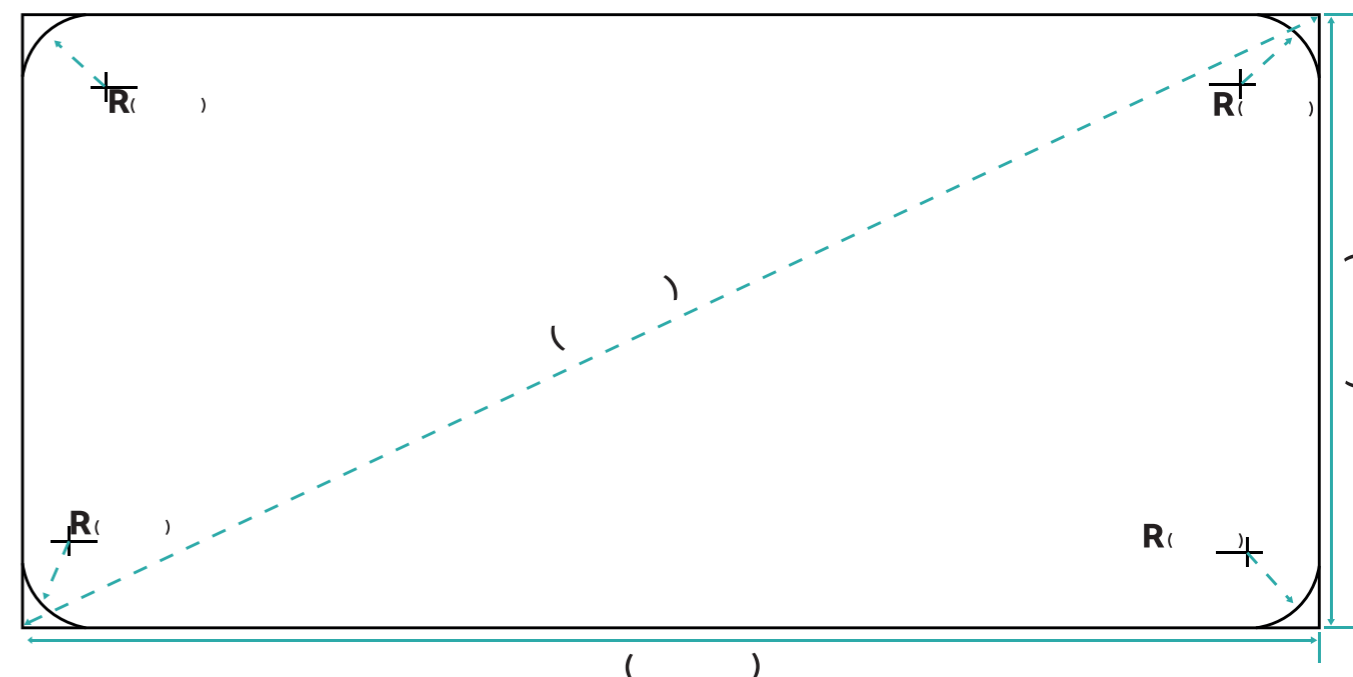

ANCLAJES

MEDIDAS DE AGUA :

MEDIDA COBERTOR :

DISTRIBUIDOR :

DIRECCIÓN :

FECHA :

COLORES DE COBERTORES DE SEGURIDAD E INVIERNO

*Para más colores consultar

- 500µ ●
- 800µ ●
- 500µ + Rafia ●
- Maxiresist ●●
- Maxisun ●
- Maxiblack ●
- Acua-Spuma ●○

ANCLAJES

MEDIDAS DE AGUA :

MEDIDA COBERTOR :