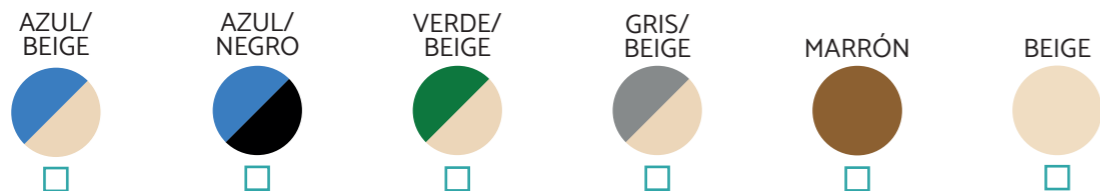

ANCLAJES

MEDIDAS DE AGUA :

MEDIDA COBERTOR :

DISTRIBUIDOR :

DIRECCIÓN :

FECHA :

COLORES DE COBERTORES DE SEGURIDAD E INVIERNO

*Para más colores consultar

COLORES DE MANTAS TÉRMICAS

*Para más colores consultar

TIPO DE COBERTOR

COBERTOR DE SEGURIDAD

- Estándar
- Élite

INVIERNO

- Estándar
- Superden
- Malla PVC Microfibrado

MANTAS TÉRMICAS

- 500µ ●
- 800µ ●
- 500µ + Rafia ●
- Maxiresist ●●
- Maxisun ●
- Maxiblack ●
- Acua-Spuma ●○

ANCLAJES

MEDIDAS DE AGUA :

MEDIDA COBERTOR :