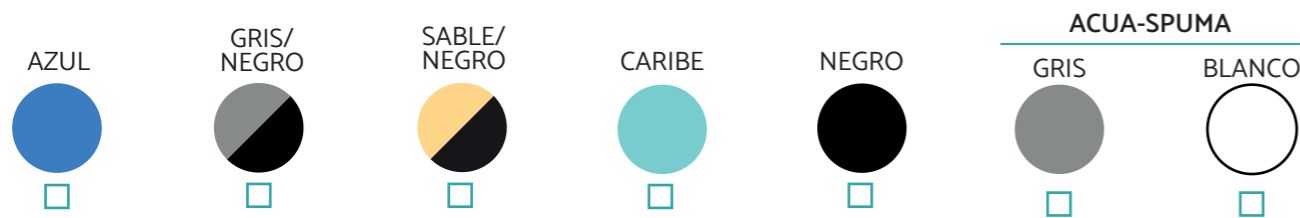

DISTRIBUIDOR :

DIRECCIÓN :

FECHA :

COLORES DE COBERTORES DE SEGURIDAD E INVIERNO

*Para más colores consultar

COLORES DE MANTAS TÉRMICAS

*Para más colores consultar

TIPO DE COBERTOR

COBERTOR DE SEGURIDAD

- Estándar
- Élite

INVIERNO

- Estándar
- Superden
- Malla PVC Microfibrado

MANTAS TÉRMICAS

- 500μ ●
- 800μ ●
- 500μ + Rafia ●
- Maxiresist ●●
- Maxisun ●
- Maxiblack ●
- Acua-Spuma ●○

ANCLAJES

MEDIDAS DE AGUA :

MEDIDA COBERTOR :

DISTRIBUIDOR :

DIRECCIÓN :

FECHA :

COLORES DE COBERTORES DE SEGURIDAD E INVIERNO

*Para más colores consultar

- 500µ ●
- 800µ ●
- 500µ + Rafia ●
- Maxiresist ●●
- Maxisun ●
- Maxiblack ●
- Acua-Spuma ●○

ANCLAJES

MEDIDAS DE AGUA :

MEDIDA COBERTOR :