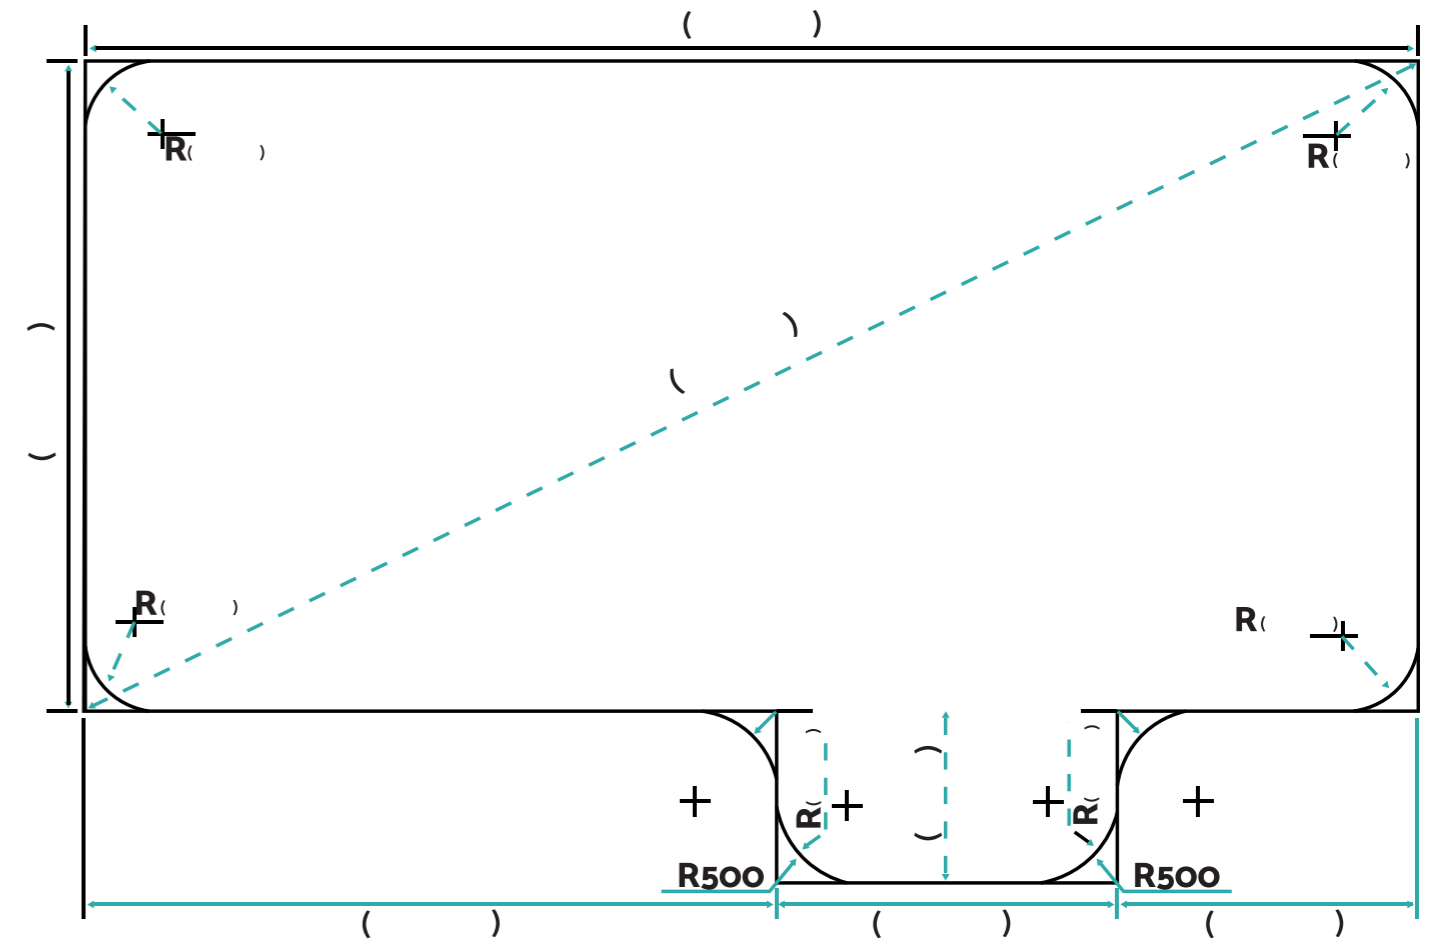

COBERTOR DE SEGURIDAD

- Estándar
- Élite

INVIERNO

- Estándar
- Superden
- Malla PVC Microfibrado

MANTAS TÉRMICAS

- 500µ ●
- 800µ ●
- 500µ + Rafia ●
- Maxiresist ●●
- Maxisun ●
- Maxiblack ●
- Acua-Spuma ●○

ANCLAJES

MEDIDAS DE AGUA :

MEDIDA COBERTOR :

DISTRIBUIDOR :

DIRECCIÓN :

FECHA :

COLORES DE COBERTORES DE SEGURIDAD E INVIERNO

*Para más colores consultar

- 500µ ●
- 800µ ●
- 500µ + Rafia ●
- Maxiresist ●●
- Maxisun ●
- Maxiblack ●
- Acua-Spuma ●○

ANCLAJES

MEDIDAS DE AGUA :

MEDIDA COBERTOR :