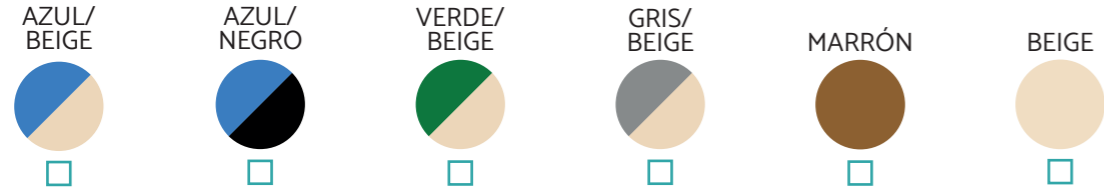

COBERTOR DE SEGURIDAD

- Estándar
- Élite

INVIERNO

- Estándar
- Superden
- Malla PVC Microfibrado

MANTAS TÉRMICAS

- 500µ ●
- 800µ ●
- 500µ + Rafia ●
- Maxiresist ●●
- Maxisun ●
- Maxiblack ●
- Acua-Spuma ●○

ANCLAJES

MEDIDAS DE AGUA :

MEDIDA COBERTOR :

DISTRIBUIDOR :

DIRECCIÓN :

FECHA :

COLORES DE COBERTORES DE SEGURIDAD E INVIERNO

*Para más colores consultar

COLORES DE MANTAS TÉRMICAS

*Para más colores consultar

TIPO DE COBERTOR

COBERTOR DE SEGURIDAD

- Estándar
- Élite

INVIERNO

- Estándar
- Superden
- Malla PVC Microfibrado

MANTAS TÉRMICAS

- 500µ ●
- 800µ ●
- 500µ + Rafia ●
- Maxiresist ●●
- Maxisun ●
- Maxiblack ●
- Acua-Spuma ●○

ANCLAJES

MEDIDAS DE AGUA :

MEDIDA COBERTOR :