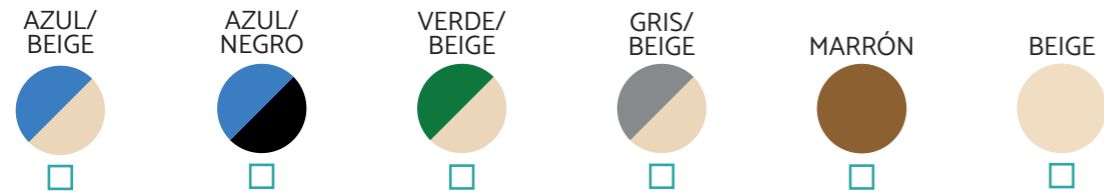

DISTRIBUIDOR :

DIRECCIÓN :

FECHA :

COLORES DE COBERTORES DE SEGURIDAD E INVIERNO

*Para más colores consultar

COLORES DE MANTAS TÉRMICAS

*Para más colores consultar

TIPO DE COBERTOR

COBERTOR DE SEGURIDAD

- Estándar
- Élite

INVIERNO

- Estándar
- Superden
- Malla PVC Microfibrado

MANTAS TÉRMICAS

- 500µ ●
- 800µ ●
- 500µ + Rafia ●
- Maxiresist ●●
- Maxisun ●
- Maxiblack ●
- Acua-Spuma ●○

ANCLAJES

MEDIDAS DE AGUA :

MEDIDA COBERTOR :

DISTRIBUIDOR :

DIRECCIÓN :

FECHA :

COLORES DE COBERTORES DE SEGURIDAD E INVIERNO

*Para más colores consultar

- 500µ ●
- 800µ ●
- 500µ + Rafia ●
- Maxiresist ●●
- Maxisun ●
- Maxiblack ●
- Acua-Spuma ●○

ANCLAJES

MEDIDAS DE AGUA :

MEDIDA COBERTOR :