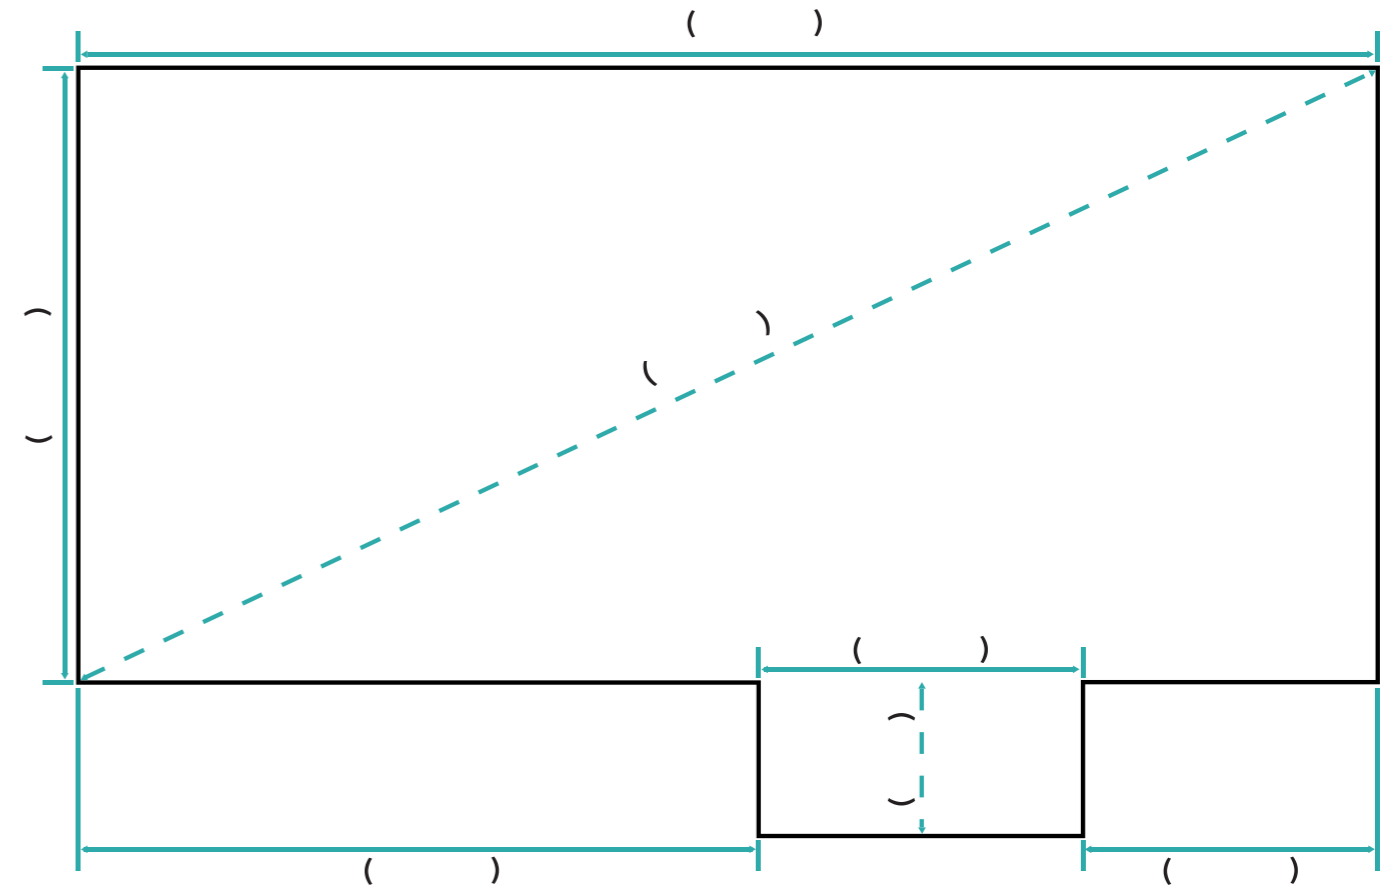

- 500µ ●
- 800µ ●
- 500µ + Rafia ●
- Maxiresist ●●
- Maxisun ●
- Maxiblack ●
- Acua-Spuma ●○

ANCLAJES

MEDIDAS DE AGUA :

MEDIDA COBERTOR :