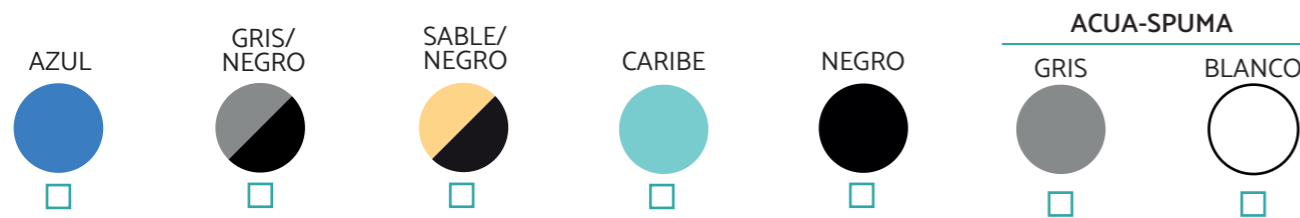

DISTRIBUIDOR :

DIRECCIÓN :

FECHA :

COLORES DE COBERTORES DE SEGURIDAD E INVIERNO

*Para más colores consultar

COLORES DE MANTAS TÉRMICAS

*Para más colores consultar

TIPO DE COBERTOR

COBERTOR DE SEGURIDAD

- Estándar
- Élite

INVIERNO

- Estándar
- Superden
- Malla PVC Microfibrado

MANTAS TÉRMICAS

- 500µ ●
- 800µ ●
- 500µ + Rafia ●
- Maxiresist ●●
- Maxisun ●
- Maxiblack ●
- Acua-Spuma ●○

ANCLAJES

MEDIDAS DE AGUA :

MEDIDA COBERTOR :

DISTRIBUIDOR :

DIRECCIÓN :

FECHA :

COLORES DE COBERTORES DE SEGURIDAD E INVIERNO

*Para más colores consultar

- 500µ ●
- 800µ ●
- 500µ + Rafia ●
- Maxiresist ●●
- Maxisun ●
- Maxiblack ●
- Acua-Spuma ●○

ANCLAJES

MEDIDAS DE AGUA :

MEDIDA COBERTOR :