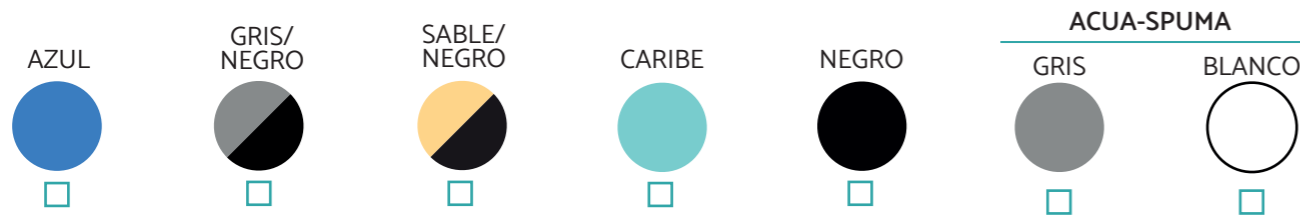

COBERTOR DE SEGURIDAD

- Estándar
- Élite

INVIERNO

- Estándar
- Superden
- Malla PVC Microfibrado

MANTAS TÉRMICAS

- 500µ ●
- 800µ ●
- 500µ + Rafia ●
- Maxiresist ●●
- Maxisun ●
- Maxiblack ●
- Acua-Spuma ●○

ANCLAJES

MEDIDAS DE AGUA :

MEDIDA COBERTOR :

DISTRIBUIDOR :

DIRECCIÓN :

FECHA :

COLORES DE COBERTORES DE SEGURIDAD E INVIERNO

*Para más colores consultar

COLORES DE MANTAS TÉRMICAS

*Para más colores consultar

TIPO DE COBERTOR

COBERTOR DE SEGURIDAD

- Estándar
- Élite

INVIERNO

- Estándar
- Superden
- Malla PVC Microfibrado

MANTAS TÉRMICAS

- 500µ ●
- 800µ ●
- 500µ + Rafia ●
- Maxiresist ●●
- Maxisun ●
- Maxiblack ●
- Acua-Spuma ●○

ANCLAJES

MEDIDAS DE AGUA :

MEDIDA COBERTOR :