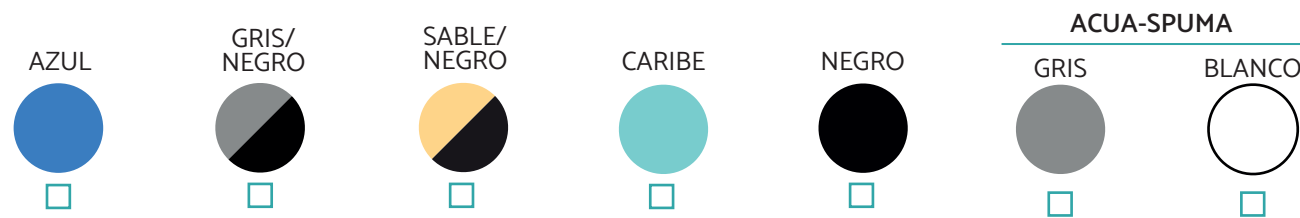

COBERTOR DE SEGURIDAD

- Estándar
- Élite

INVIERNO

- Estándar
- Superden
- Malla PVC Microfibrado

MANTAS TÉRMICAS

- 500µ ●
- 800µ ●
- 500µ + Rafia ●
- Maxiresist ●●
- Maxisun ●
- Maxiblack ●
- Acua-Spuma ●○

ANCLAJES

MEDIDAS DE AGUA :

MEDIDA COBERTOR :

DISTRIBUIDOR :

DIRECCIÓN :

FECHA :

COLORES DE COBERTORES DE SEGURIDAD E INVIERNO

*Para más colores consultar

COLORES DE MANTAS TÉRMICAS

*Para más colores consultar

TIPO DE COBERTOR

COBERTOR DE SEGURIDAD

- Estándar
- Élite

INVIERNO

- Estándar
- Superden
- Malla PVC Microfibrado

MANTAS TÉRMICAS

- 500μ ●
- 800μ ●
- 500μ + Rafia ●
- Maxiresist ●●
- Maxisun ●
- Maxiblack ●
- Acua-Spuma ●○

ANCLAJES

MEDIDAS DE AGUA :

MEDIDA COBERTOR :