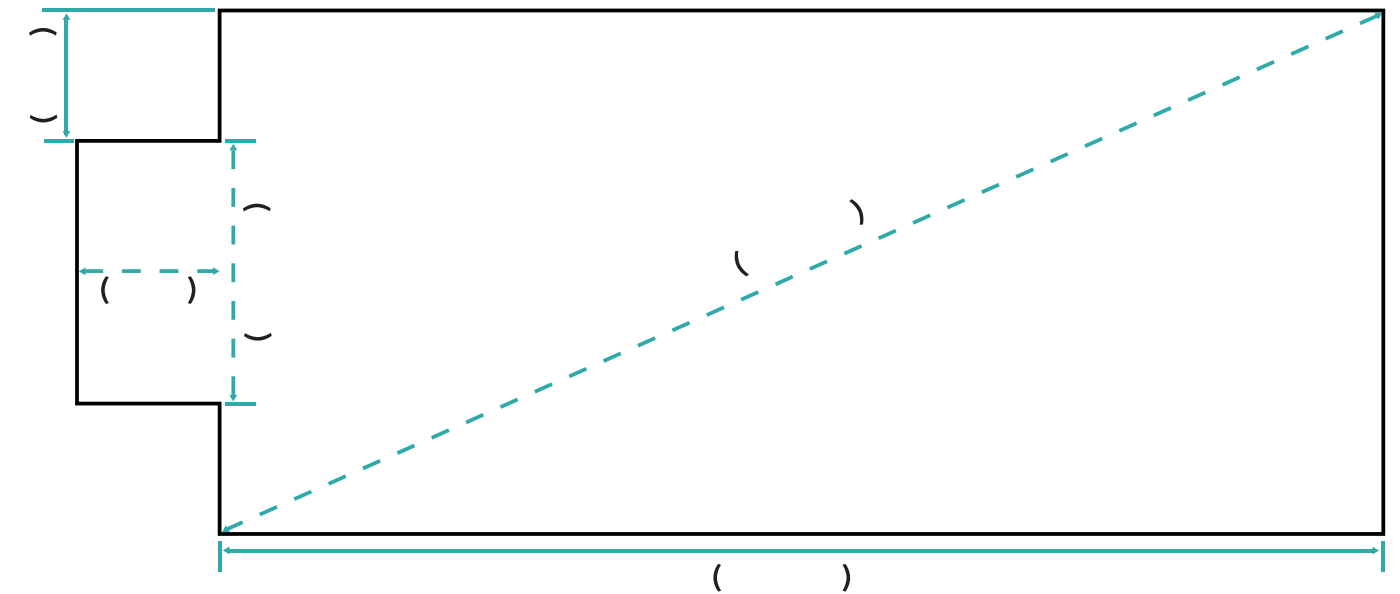

ANCLAJES

MEDIDAS DE AGUA :

MEDIDA COBERTOR :

DISTRIBUIDOR :

DIRECCIÓN :

FECHA :

COLORES DE COBERTORES DE SEGURIDAD E INVIERNO

*Para más colores consultar

- 500μ ●
- 800μ ●
- 500μ + Rafia ●
- Maxiresist ●●
- Maxisun ●
- Maxiblack ●
- Acua-Spuma ●○

ANCLAJES

MEDIDAS DE AGUA :

MEDIDA COBERTOR :