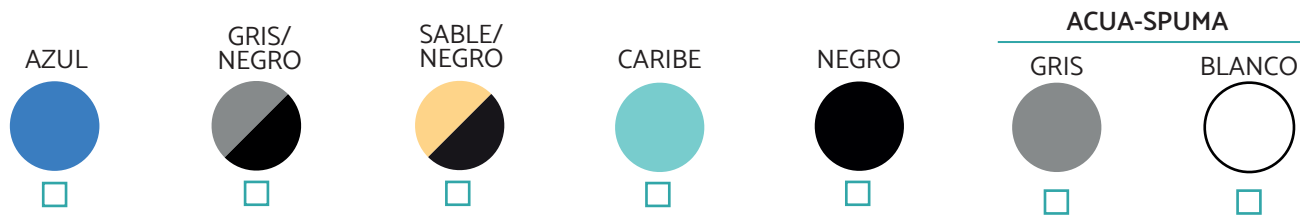

DISTRIBUIDOR :

DIRECCIÓN :

FECHA :

COLORES DE COBERTORES DE SEGURIDAD E INVIERNO

*Para más colores consultar

COLORES DE MANTAS TÉRMICAS

*Para más colores consultar

TIPO DE COBERTOR

COBERTOR DE SEGURIDAD

- Estándar
- Élite

INVIERNO

- Estándar
- Superden
- Malla PVC Microfibrado

MANTAS TÉRMICAS

- 500µ ●
- 800µ ●
- 500µ + Rafia ●
- Maxiresist ●●
- Maxisun ●
- Maxiblack ●
- Acua-Spuma ●○

ANCLAJES

MEDIDAS DE AGUA :

MEDIDA COBERTOR :

DISTRIBUIDOR :

DIRECCIÓN :

FECHA :

COLORES DE COBERTORES DE SEGURIDAD E INVIERNO

*Para más colores consultar

- 500μ ●
- 800μ ●
- 500μ + Rafia ●
- Maxiresist ●●
- Maxisun ●
- Maxiblack ●
- Acua-Spuma ●○

ANCLAJES

MEDIDAS DE AGUA :

MEDIDA COBERTOR :