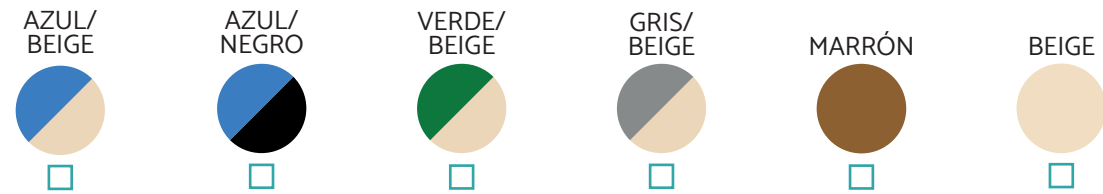

COBERTOR DE SEGURIDAD

- Estándar
- Élite

INVIERNO

- Estándar
- Superden
- Malla PVC Microfibrado

MANTAS TÉRMICAS

- 500µ ●
- 800µ ●
- 500µ + Rafia ●
- Maxiresist ●●
- Maxisun ●
- Maxiblack ●
- Acua-Spuma ●○

ANCLAJES

MEDIDAS DE AGUA :

MEDIDA COBERTOR :

DISTRIBUIDOR :

DIRECCIÓN :

FECHA :

COLORES DE COBERTORES DE SEGURIDAD E INVIERNO

*Para más colores consultar

COLORES DE MANTAS TÉRMICAS

*Para más colores consultar

TIPO DE COBERTOR

COBERTOR DE SEGURIDAD

- Estándar
- Élite

INVIERNO

- Estándar
- Superden
- Malla PVC Microfibrado

MANTAS TÉRMICAS

- 500μ ●
- 800μ ●
- 500μ + Rafia ●
- Maxiresist ●●
- Maxisun ●
- Maxiblack ●
- Acua-Spuma ●○

ANCLAJES

MEDIDAS DE AGUA :

MEDIDA COBERTOR :