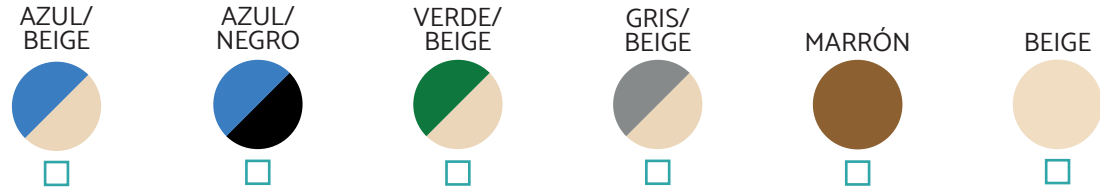

DISTRIBUIDOR :

DIRECCIÓN :

FECHA :

COLORES DE COBERTORES DE SEGURIDAD E INVIERNO

*Para más colores consultar

COLORES DE MANTAS TÉRMICAS

*Para más colores consultar

TIPO DE COBERTOR

COBERTOR DE SEGURIDAD

- Estándar
- Élite

INVIERNO

- Estándar
- Superden
- Malla PVC Microfibrado

MANTAS TÉRMICAS

- 500µ ●
- 800µ ●
- 500µ + Rafia ●
- Maxiresist ●●
- Maxisun ●
- Maxiblack ●
- Acua-Spuma ●○

ANCLAJES

MEDIDAS DE AGUA :

MEDIDA COBERTOR :

DISTRIBUIDOR :

DIRECCIÓN :

FECHA :

COLORES DE COBERTORES DE SEGURIDAD E INVIERNO

*Para más colores consultar

- 500μ ●
- 800μ ●
- 500μ + Rafia ●
- Maxiresist ●●
- Maxisun ●
- Maxiblack ●
- Acua-Spuma ●○

ANCLAJES

MEDIDAS DE AGUA :

MEDIDA COBERTOR :