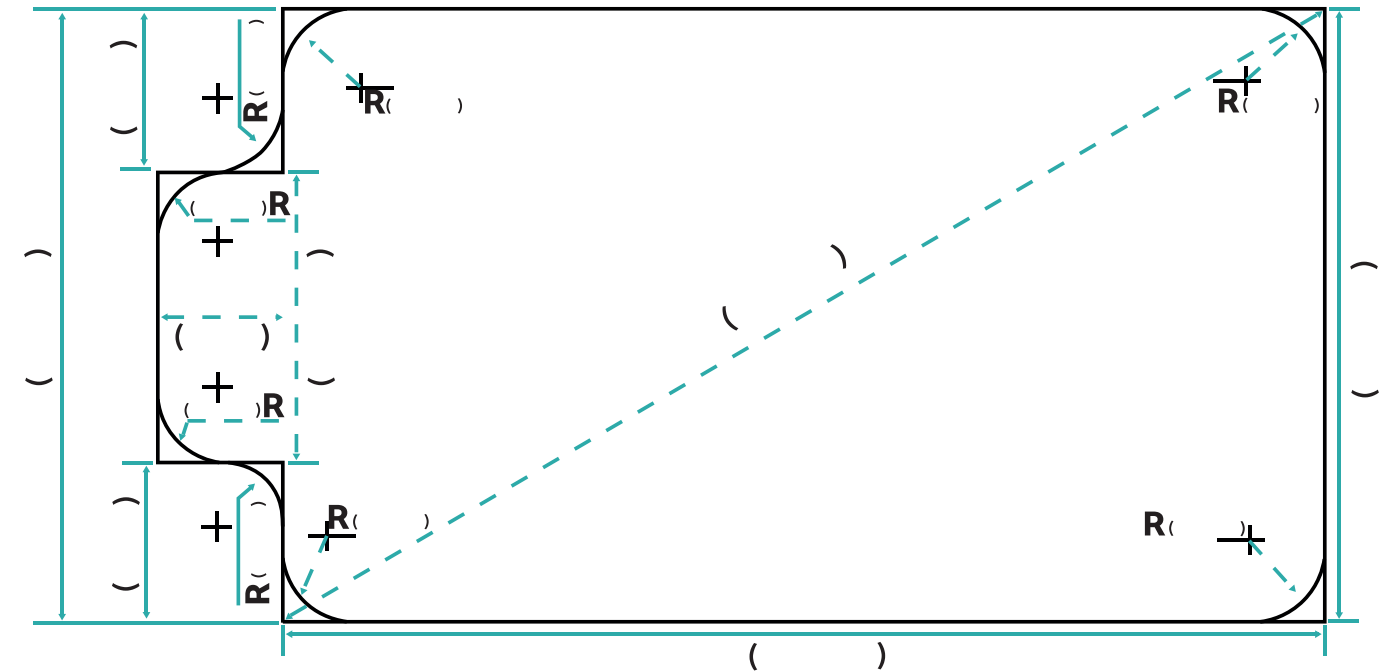

COBERTOR DE SEGURIDAD

- Estándar
- Élite

INVIERNO

- Estándar
- Superden
- Malla PVC Microfibrado

MANTAS TÉRMICAS

- 500µ ●
- 800µ ●
- 500µ + Rafia ●
- Maxiresist ●●
- Maxisun ●
- Maxiblack ●
- Acua-Spuma ●○

ANCLAJES

MEDIDAS DE AGUA :

MEDIDA COBERTOR :

DISTRIBUIDOR :

DIRECCIÓN :

FECHA :

COLORES DE COBERTORES DE SEGURIDAD E INVIERNO

*Para más colores consultar

- 500μ ●
- 800μ ●
- 500μ + Rafia ●
- Maxiresist ●●
- Maxisun ●
- Maxiblack ●
- Acua-Spuma ●○

ANCLAJES

MEDIDAS DE AGUA :

MEDIDA COBERTOR :