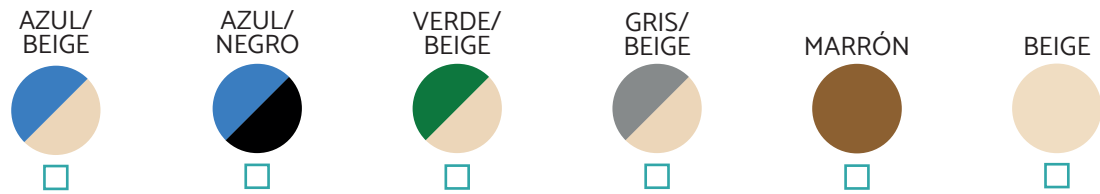

COBERTOR DE SEGURIDAD

- Estándar
- Élite

INVIERNO

- Estándar
- Superden
- Malla PVC Microfibrado

MANTAS TÉRMICAS

- 500μ ●
- 800μ ●
- 500μ + Rafia ●
- Maxiresist ●●
- Maxisun ●
- Maxiblack ●
- Acua-Spuma ●○

ANCLAJES

MEDIDAS DE AGUA :

MEDIDA COBERTOR :

DISTRIBUIDOR:

DIRECCIÓN:

FECHA:

COLORES DE COBERTORES DE SEGURIDAD E INVIERNO

*Para más colores consultar

COLORES DE MANTAS TÉRMICAS

*Para más colores consultar

TIPO DE COBERTOR

COBERTOR DE SEGURIDAD

- Estándar
- Élite

INVIERNO

- Estándar
- Superden
- Malla PVC Microfibrado

MANTAS TÉRMICAS

- 500µ ●
- 800µ ●
- 500µ + Rafia ●
- Maxiresist ●●
- Maxisun ●
- Maxiblack ●
- Acua-Spuma ●○

ANCLAJES

MEDIDAS DE AGUA:

MEDIDA COBERTOR: