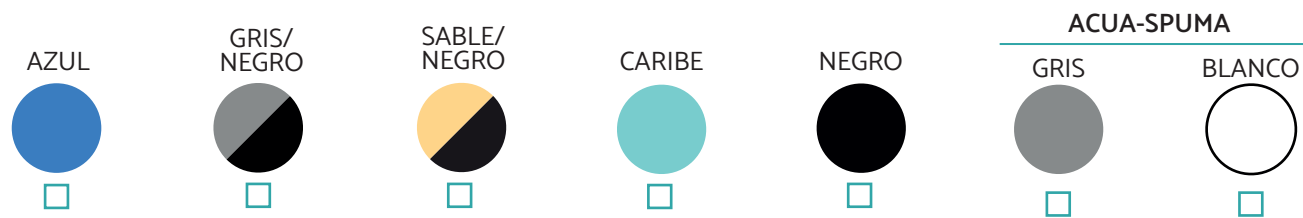

DISTRIBUIDOR :

DIRECCIÓN :

FECHA :

COLORES DE COBERTORES DE SEGURIDAD E INVIERNO

*Para más colores consultar

COLORES DE MANTAS TÉRMICAS

*Para más colores consultar

TIPO DE COBERTOR

COBERTOR DE SEGURIDAD

- Estándar
- Élite

INVIERNO

- Estándar
- Superden
- Malla PVC Microfibrado

MANTAS TÉRMICAS

- 500μ ●
- 800μ ●
- 500μ + Rafia ●
- Maxiresist ●●
- Maxisun ●
- Maxiblack ●
- Acua-Spuma ●○

ANCLAJES

MEDIDAS DE AGUA :

MEDIDA COBERTOR :

DISTRIBUIDOR:

DIRECCIÓN:

FECHA:

COLORES DE COBERTORES DE SEGURIDAD E INVIERNO

*Para más colores consultar

- 500µ ●
- 800µ ●
- 500µ + Rafia ●
- Maxiresist ●●
- Maxisun ●
- Maxiblack ●
- Acua-Spuma ●○

ANCLAJES

MEDIDAS DE AGUA:

MEDIDA COBERTOR: