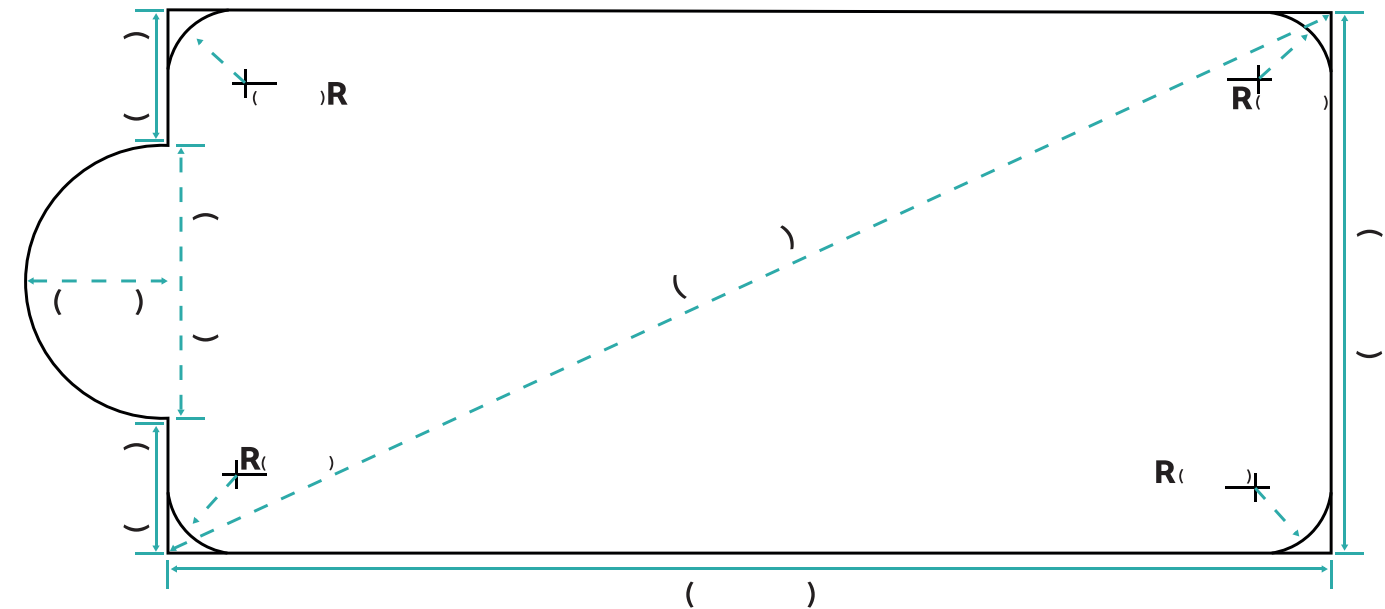

COBERTOR DE SEGURIDAD

- Estándar
- Élite

INVIERNO

- Estándar
- Superden
- Malla PVC Microfibrado

MANTAS TÉRMICAS

- 500μ ●
- 800μ ●
- 500μ + Rafia ●
- Maxiresist ●●
- Maxisun ●
- Maxiblack ●
- Acua-Spuma ●○

ANCLAJES

MEDIDAS DE AGUA :

MEDIDA COBERTOR :

DISTRIBUIDOR:

DIRECCIÓN:

FECHA:

COLORES DE COBERTORES DE SEGURIDAD E INVIERNO

*Para más colores consultar

- 500µ ●
- 800µ ●
- 500µ + Rafia ●
- Maxiresist ●●
- Maxisun ●
- Maxiblack ●
- Acua-Spuma ●○

ANCLAJES

MEDIDAS DE AGUA:

MEDIDA COBERTOR: