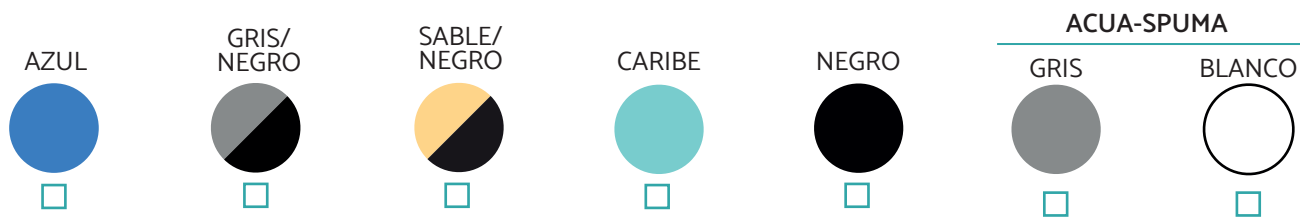

COBERTOR DE SEGURIDAD

- Estándar
- Élite

INVIERNO

- Estándar
- Superden
- Malla PVC Microfibrado

MANTAS TÉRMICAS

- 500μ ●
- 800μ ●
- 500μ + Rafia ●
- Maxiresist ●●
- Maxisun ●
- Maxiblack ●
- Acua-Spuma ●○

ANCLAJES

MEDIDAS DE AGUA :

MEDIDA COBERTOR :

DISTRIBUIDOR:

DIRECCIÓN:

FECHA:

COLORES DE COBERTORES DE SEGURIDAD E INVIERNO

*Para más colores consultar

COLORES DE MANTAS TÉRMICAS

*Para más colores consultar

TIPO DE COBERTOR

COBERTOR DE SEGURIDAD

- Estándar
- Élite

INVIERNO

- Estándar
- Superden
- Malla PVC Microfibrado

MANTAS TÉRMICAS

- 500µ ●
- 800µ ●
- 500µ + Rafia ●
- Maxiresist ●●
- Maxisun ●
- Maxiblack ●
- Acua-Spuma ●○

ANCLAJES

MEDIDAS DE AGUA:

MEDIDA COBERTOR: