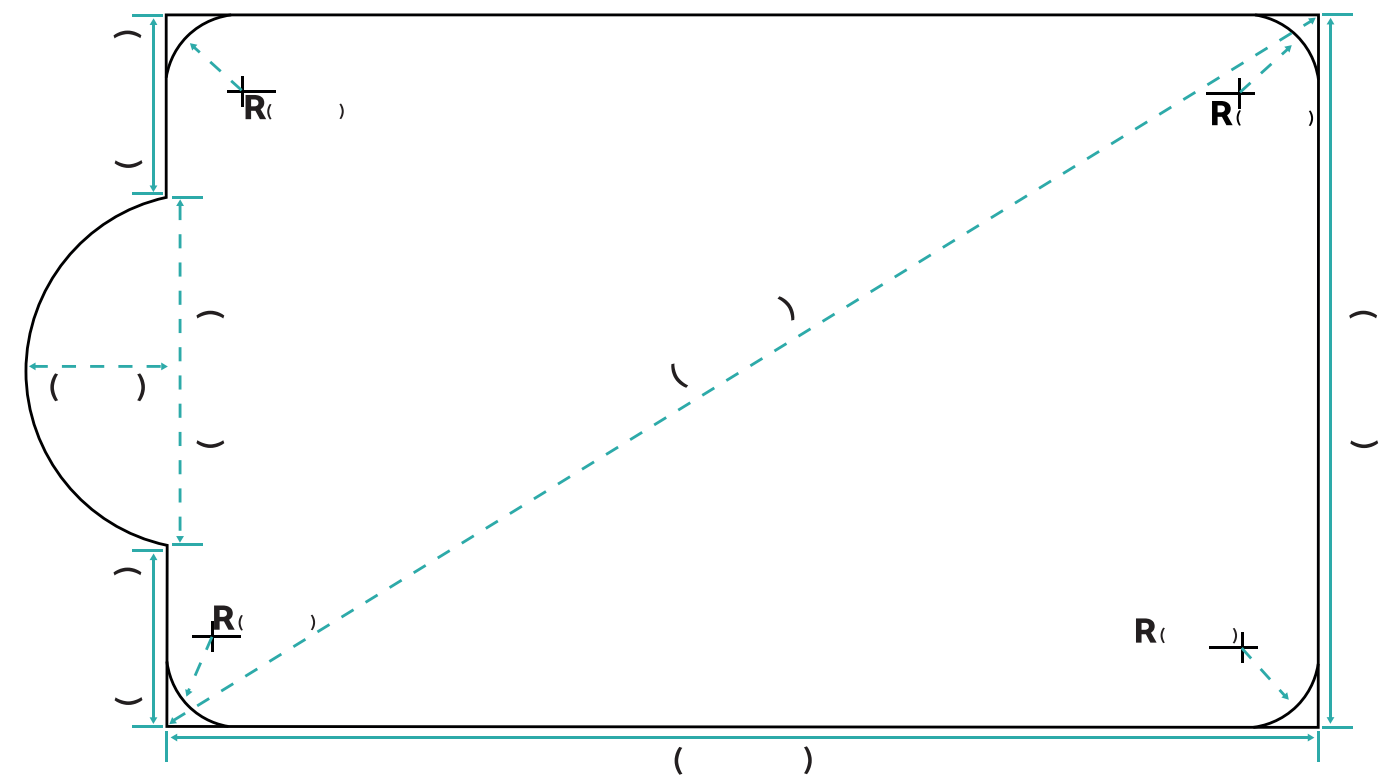

ANCLAJES

MEDIDAS DE AGUA :

MEDIDA COBERTOR :

DISTRIBUIDOR:

DIRECCIÓN:

FECHA:

COLORES DE COBERTORES DE SEGURIDAD E INVIERNO

*Para más colores consultar

- 500µ ●
- 800µ ●
- 500µ + Rafia ●
- Maxiresist ●●
- Maxisun ●
- Maxiblack ●
- Acua-Spuma ●○

ANCLAJES

MEDIDAS DE AGUA:

MEDIDA COBERTOR: