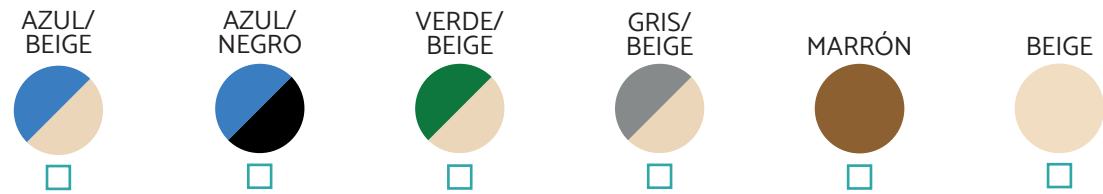

DISTRIBUIDOR :

DIRECCIÓN :

FECHA :

COLORES DE COBERTORES DE SEGURIDAD E INVIERNO

*Para más colores consultar

COLORES DE MANTAS TÉRMICAS

*Para más colores consultar

TIPO DE COBERTOR

COBERTOR DE SEGURIDAD

- Estándar
- Élite

INVIERNO

- Estándar
- Superden
- Malla PVC Microfibrado

MANTAS TÉRMICAS

- 500μ ●
- 800μ ●
- 500μ + Rafia ●
- Maxiresist ●●
- Maxisun ●
- Maxiblack ●
- Acua-Spuma ●○

ANCLAJES

MEDIDAS DE AGUA :

MEDIDA COBERTOR :

DISTRIBUIDOR:

DIRECCIÓN:

FECHA:

COLORES DE COBERTORES DE SEGURIDAD E INVIERNO

*Para más colores consultar

- 500µ ●
- 800µ ●
- 500µ + Rafia ●
- Maxiresist ●●
- Maxisun ●
- Maxiblack ●
- Acua-Spuma ●○

ANCLAJES

MEDIDAS DE AGUA:

MEDIDA COBERTOR: