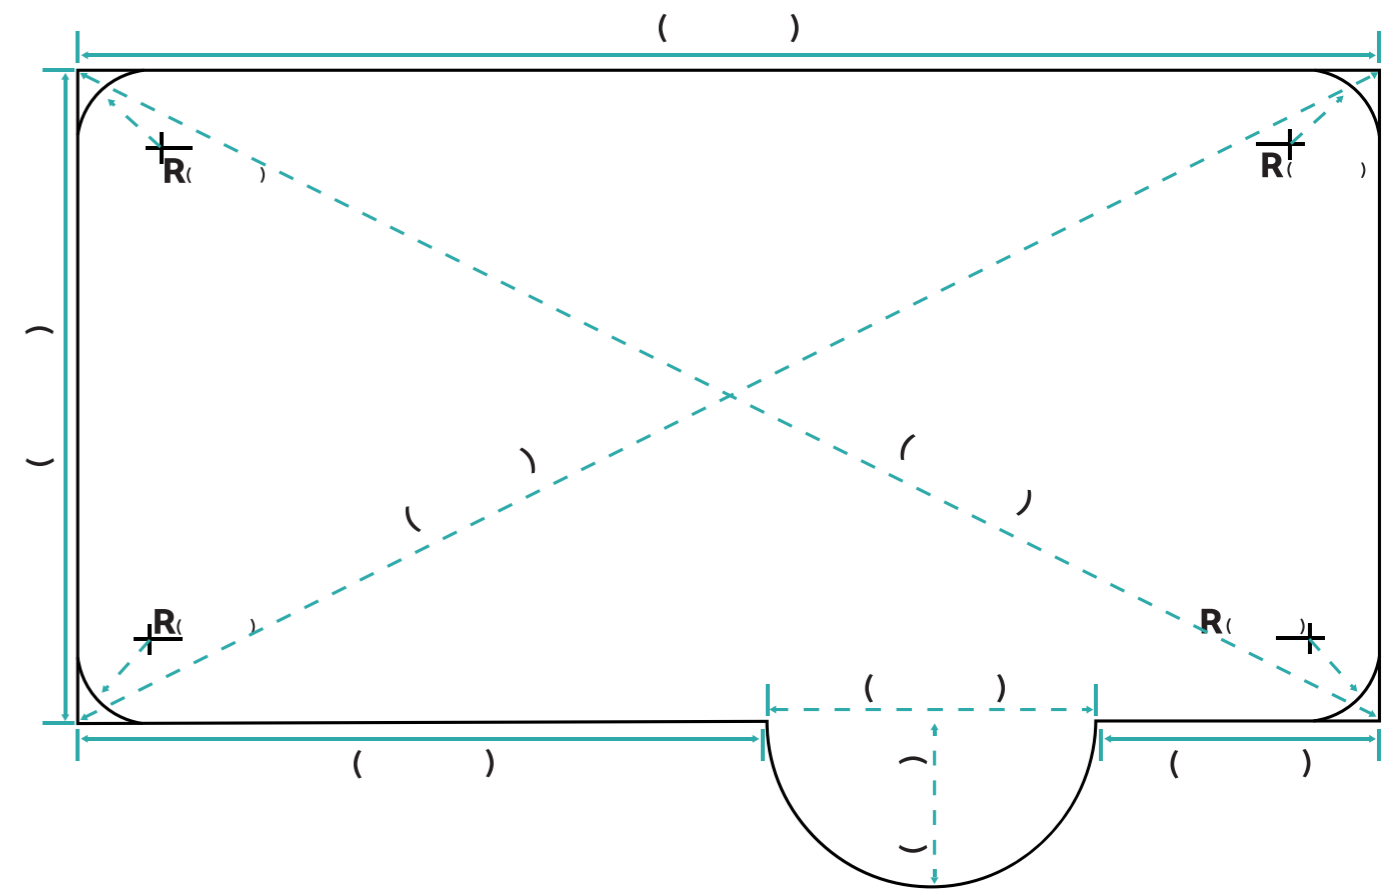

ANCLAJES

MEDIDAS DE AGUA:

MEDIDA COBERTOR:

DISTRIBUIDOR :

DIRECCIÓN :

FECHA :

COLORES DE COBERTORES DE SEGURIDAD E INVIERNO

*Para más colores consultar

- 500μ ●
- 800μ ●
- 500μ + Rafia ●
- Maxiresist ●●
- Maxisun ●
- Maxiblack ●
- Acua-Spuma ●○

ANCLAJES

MEDIDAS DE AGUA :

MEDIDA COBERTOR :

DISTRIBUIDOR :

DIRECCIÓN :

FECHA :

COLORES DE COBERTORES DE SEGURIDAD E INVIERNO