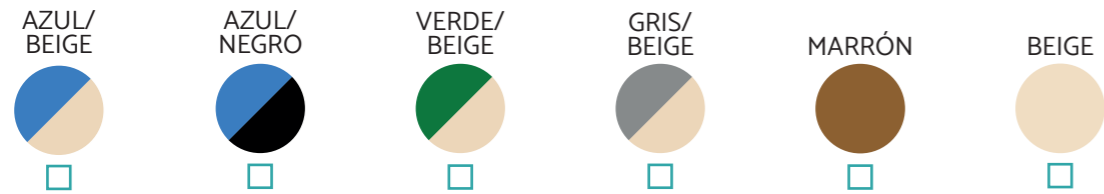

COBERTOR DE SEGURIDAD

- Estándar
- Élite

INVIERNO

- Estándar
- Superden
- Malla PVC Microfibrado

MANTAS TÉRMICAS

- 500µ ●
- 800µ ●
- 500µ + Rafia ●
- Maxiresist ●●
- Maxisun ●
- Maxiblack ●
- Acua-Spuma ●○

ANCLAJES

MEDIDAS DE AGUA:

MEDIDA COBERTOR:

DISTRIBUIDOR :

DIRECCIÓN :

FECHA :

COLORES DE COBERTORES DE SEGURIDAD E INVIERNO

*Para más colores consultar

COLORES DE MANTAS TÉRMICAS

*Para más colores consultar

TIPO DE COBERTOR

COBERTOR DE SEGURIDAD

- Estándar
- Élite

INVIERNO

- Estándar
- Superden
- Malla PVC Microfibrado

MANTAS TÉRMICAS

- 500μ ●
- 800μ ●
- 500μ + Rafia ●
- Maxiresist ●●
- Maxisun ●
- Maxiblack ●
- Acua-Spuma ●○

ANCLAJES

MEDIDAS DE AGUA :

MEDIDA COBERTOR :

DISTRIBUIDOR :

DIRECCIÓN :

FECHA :

COLORES DE COBERTORES DE SEGURIDAD E INVIERNO