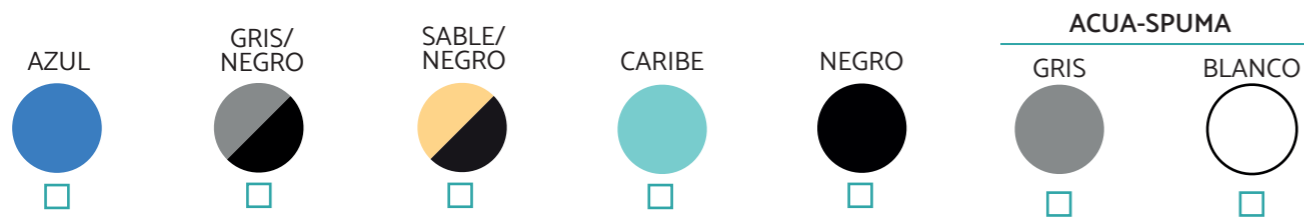

COBERTOR DE SEGURIDAD

- Estándar
- Élite

INVIERNO

- Estándar
- Superden
- Malla PVC Microfibrado

MANTAS TÉRMICAS

- 500µ ●
- 800µ ●
- 500µ + Rafia ●
- Maxiresist ●●
- Maxisun ●
- Maxiblack ●
- Acua-Spuma ●○

ANCLAJES

MEDIDAS DE AGUA:

MEDIDA COBERTOR:

DISTRIBUIDOR :

DIRECCIÓN :

FECHA :

COLORES DE COBERTORES DE SEGURIDAD E INVIERNO

*Para más colores consultar

COLORES DE MANTAS TÉRMICAS

*Para más colores consultar

TIPO DE COBERTOR

COBERTOR DE SEGURIDAD

- Estándar
- Élite

INVIERNO

- Estándar
- Superden
- Malla PVC Microfibrado

MANTAS TÉRMICAS

- 500μ ●
- 800μ ●
- 500μ + Rafia ●
- Maxiresist ●●
- Maxisun ●
- Maxiblack ●
- Acua-Spuma ●○

ANCLAJES

MEDIDAS DE AGUA :

MEDIDA COBERTOR :

DISTRIBUIDOR :

DIRECCIÓN :

FECHA :

COLORES DE COBERTORES DE SEGURIDAD E INVIERNO