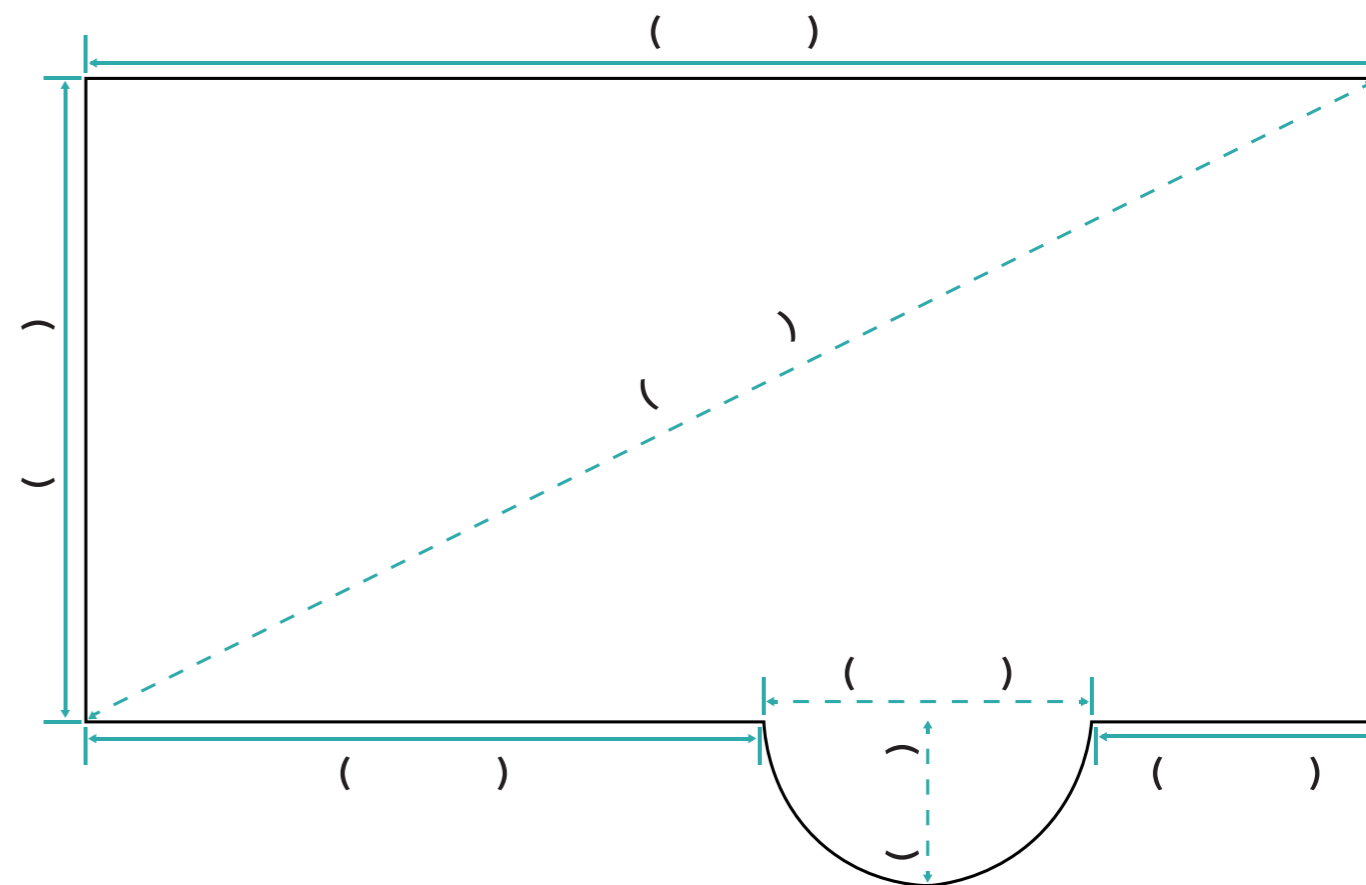

COBERTOR DE SEGURIDAD

- Estándar
- Élite

INVIERNO

- Estándar
- Superden
- Malla PVC Microfibrado

MANTAS TÉRMICAS

- 500µ ●
- 800µ ●
- 500µ + Rafia ●
- Maxiresist ●●
- Maxisun ●
- Maxiblack ●
- Acua-Spuma ●○

ANCLAJES

MEDIDAS DE AGUA:

MEDIDA COBERTOR:

DISTRIBUIDOR :

DIRECCIÓN :

FECHA :

COLORES DE COBERTORES DE SEGURIDAD E INVIERNO

*Para más colores consultar

- 500μ ●
- 800μ ●
- 500μ + Rafia ●
- Maxiresist ●●
- Maxisun ●
- Maxiblack ●
- Acua-Spuma ●○

ANCLAJES

MEDIDAS DE AGUA :

MEDIDA COBERTOR :

DISTRIBUIDOR :

DIRECCIÓN :

FECHA :

COLORES DE COBERTORES DE SEGURIDAD E INVIERNO