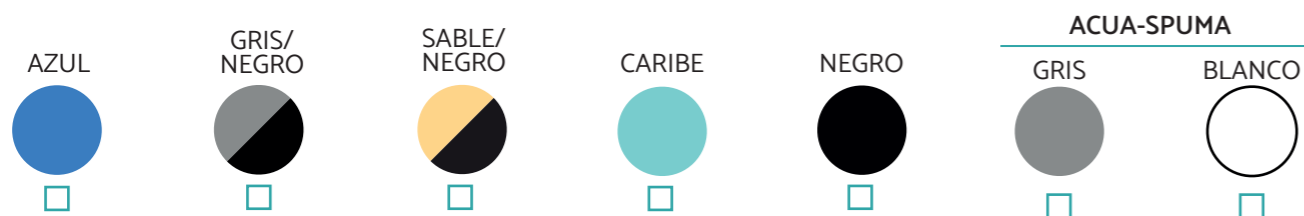

ANCLAJES

MEDIDAS DE AGUA:

MEDIDA COBERTOR:

DISTRIBUIDOR :

DIRECCIÓN :

FECHA :

COLORES DE COBERTORES DE SEGURIDAD E INVIERNO

*Para más colores consultar

COLORES DE MANTAS TÉRMICAS

*Para más colores consultar

TIPO DE COBERTOR

COBERTOR DE SEGURIDAD

- Estándar
- Élite

INVIERNO

- Estándar
- Superden
- Malla PVC Microfibrado

MANTAS TÉRMICAS

- 500μ ●
- 800μ ●
- 500μ + Rafia ●
- Maxiresist ●●
- Maxisun ●
- Maxiblack ●
- Acua-Spuma ●○

ANCLAJES

MEDIDAS DE AGUA :

MEDIDA COBERTOR :

DISTRIBUIDOR :

DIRECCIÓN :

FECHA :

COLORES DE COBERTORES DE SEGURIDAD E INVIERNO

*Para más colores consultar

COLORES DE MANTAS TÉRMICAS

*Para más colores consultar

TIPO DE COBERTOR

COBERTOR DE SEGURIDAD

- Estándar
- Élite

INVIERNO

- Estándar
- Superden
- Malla PVC Microfibrado