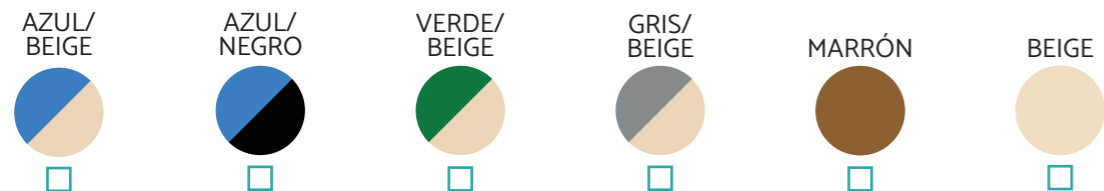

ANCLAJES

MEDIDAS DE AGUA:

MEDIDA COBERTOR:

DISTRIBUIDOR :

DIRECCIÓN :

FECHA :

COLORES DE COBERTORES DE SEGURIDAD E INVIERNO

*Para más colores consultar

COLORES DE MANTAS TÉRMICAS

*Para más colores consultar

TIPO DE COBERTOR

COBERTOR DE SEGURIDAD

- Estándar
- Élite

INVIERNO

- Estándar
- Superden
- Malla PVC Microfibrado

MANTAS TÉRMICAS

- 500μ ●
- 800μ ●
- 500μ + Rafia ●
- Maxiresist ●●
- Maxisun ●
- Maxiblack ●
- Acua-Spuma ●○

ANCLAJES

MEDIDAS DE AGUA :

MEDIDA COBERTOR :

DISTRIBUIDOR :

DIRECCIÓN :

FECHA :

COLORES DE COBERTORES DE SEGURIDAD E INVIERNO

*Para más colores consultar

COLORES DE MANTAS TÉRMICAS

*Para más colores consultar

TIPO DE COBERTOR

COBERTOR DE SEGURIDAD

- Estándar
- Élite

INVIERNO

- Estándar
- Superden
- Malla PVC Microfibrado