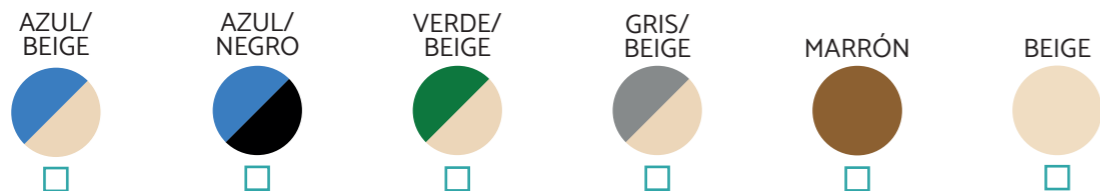

DISTRIBUIDOR:

DIRECCIÓN:

FECHA:

COLORES DE COBERTORES DE SEGURIDAD E INVIERNO

*Para más colores consultar

COLORES DE MANTAS TÉRMICAS

*Para más colores consultar

TIPO DE COBERTOR

COBERTOR DE SEGURIDAD

- Estándar
- Élite

INVIERNO

- Estándar
- Superden
- Malla PVC Microfibrado

MANTAS TÉRMICAS

- 500µ ●
- 800µ ●
- 500µ + Rafia ●
- Maxiresist ●●
- Maxisun ●
- Maxiblack ●
- Acua-Spuma ●○

ANCLAJES

MEDIDAS DE AGUA:

MEDIDA COBERTOR:

DISTRIBUIDOR :

DIRECCIÓN :

FECHA :

COLORES DE COBERTORES DE SEGURIDAD E INVIERNO

*Para más colores consultar