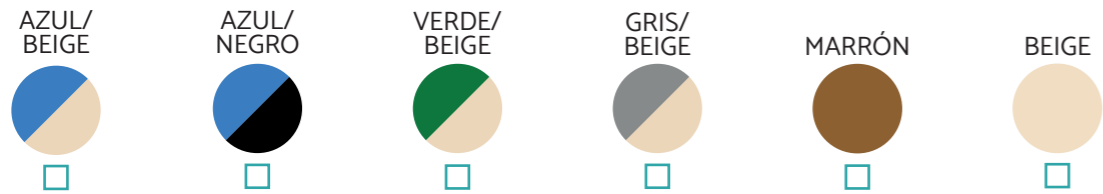

MANTAS TÉRMICAS

- 500µ ●
- 800µ ●
- 500µ + Rafia ●
- Maxiresist ●●
- Maxisun ●
- Maxiblack ●
- Acua-Spuma ●○

ANCLAJES

MEDIDAS DE AGUA :

MEDIDA COBERTOR :

DISTRIBUIDOR :

DIRECCIÓN :

FECHA :

COLORES DE COBERTORES DE SEGURIDAD E INVIERNO

*Para más colores consultar

COLORES DE MANTAS TÉRMICAS

*Para más colores consultar

TIPO DE COBERTOR

COBERTOR DE SEGURIDAD

- Estándar
- Élite

INVIERNO