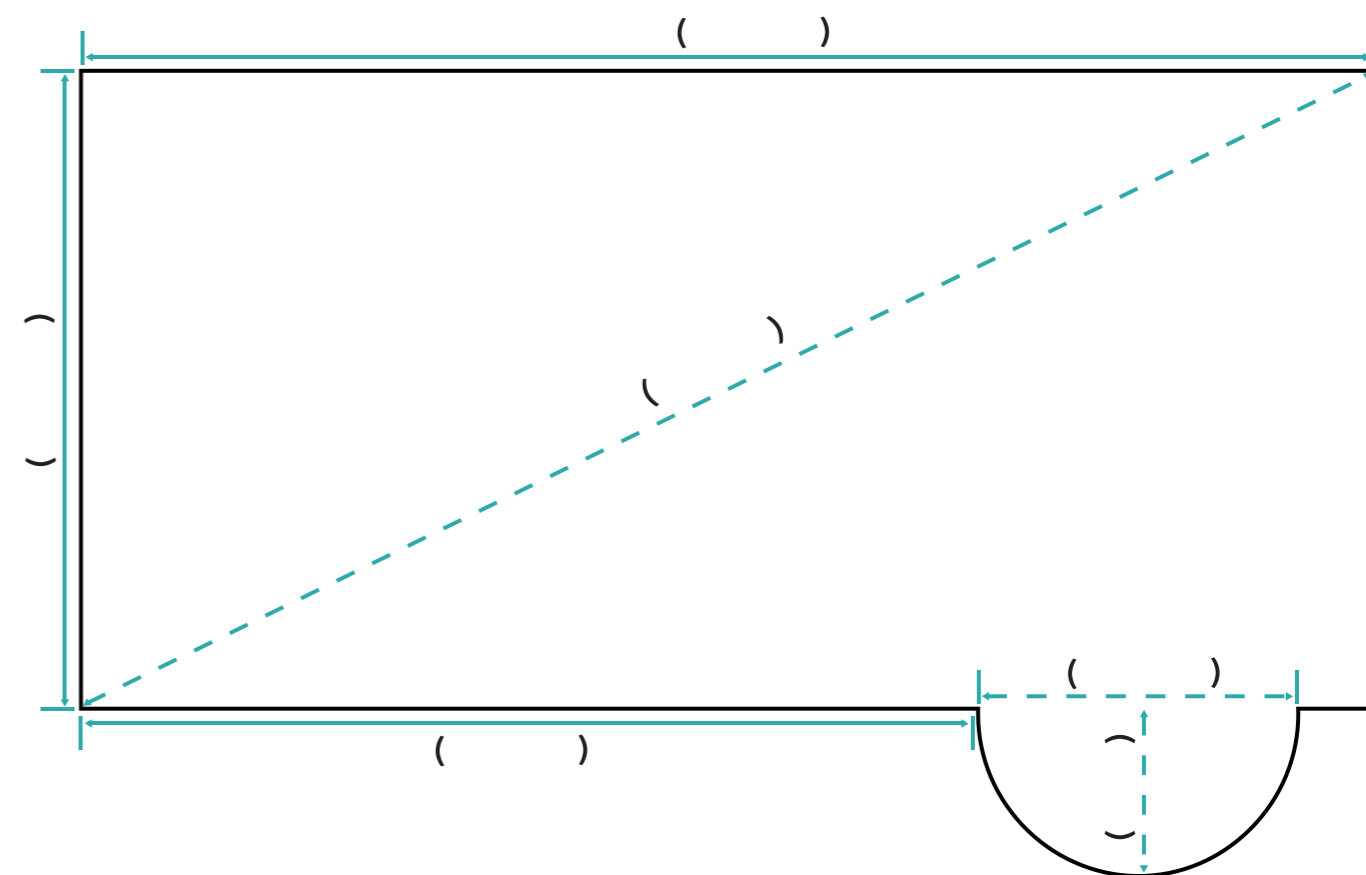

ANCLAJES

MEDIDAS DE AGUA : .....

MEDIDA COBERTOR : .....