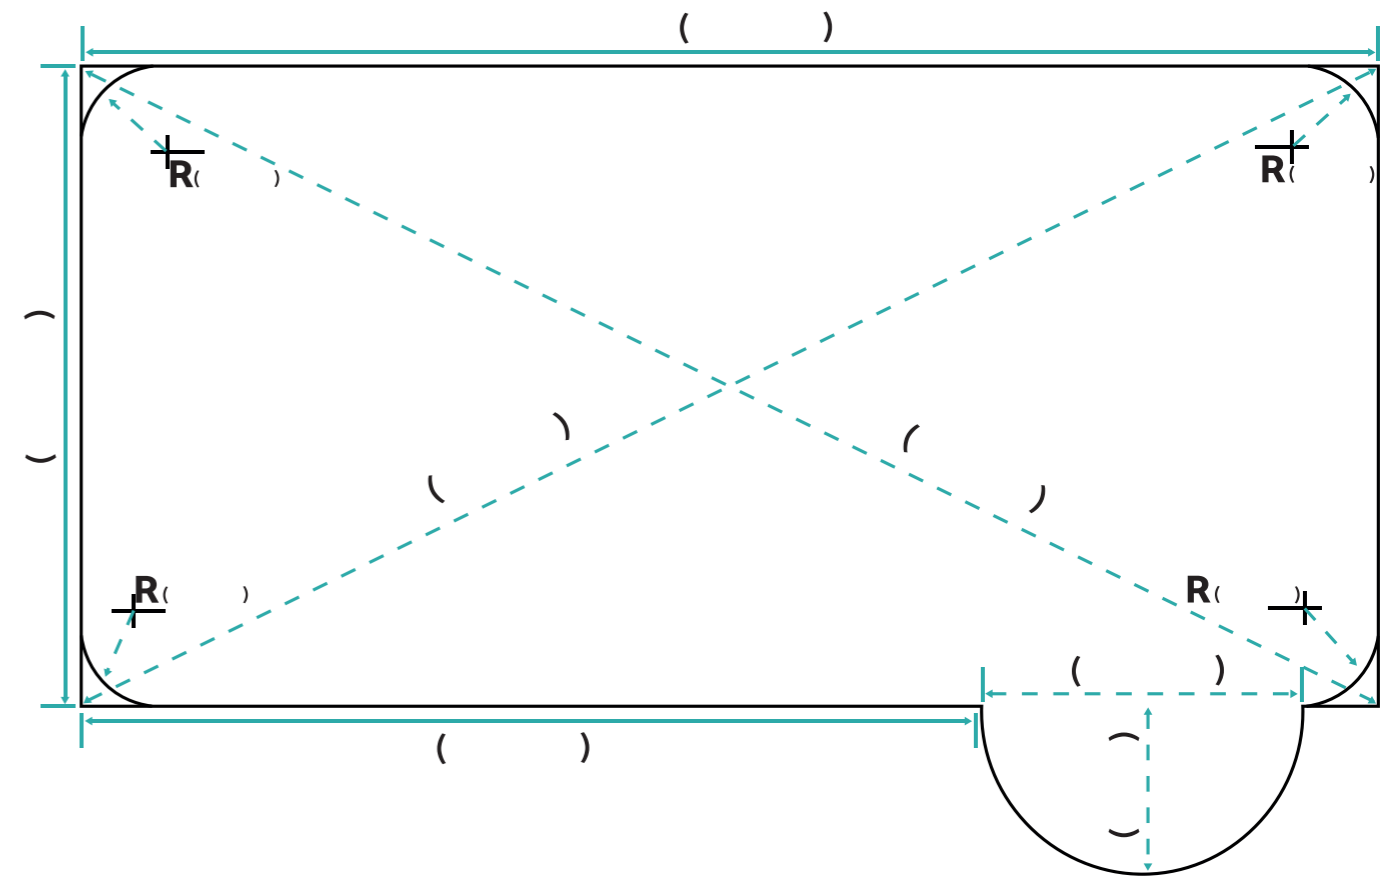

- Estándar
- Superden
- Malla PVC Microfibrado

MANTAS TÉRMICAS

- 500µ ●
- 800µ ●
- 500µ + Rafia ●
- Maxiresist ●●
- Maxisun ●
- Maxiblack ●
- Acua-Spuma ●○

ANCLAJES

MEDIDAS DE AGUA :

MEDIDA COBERTOR :