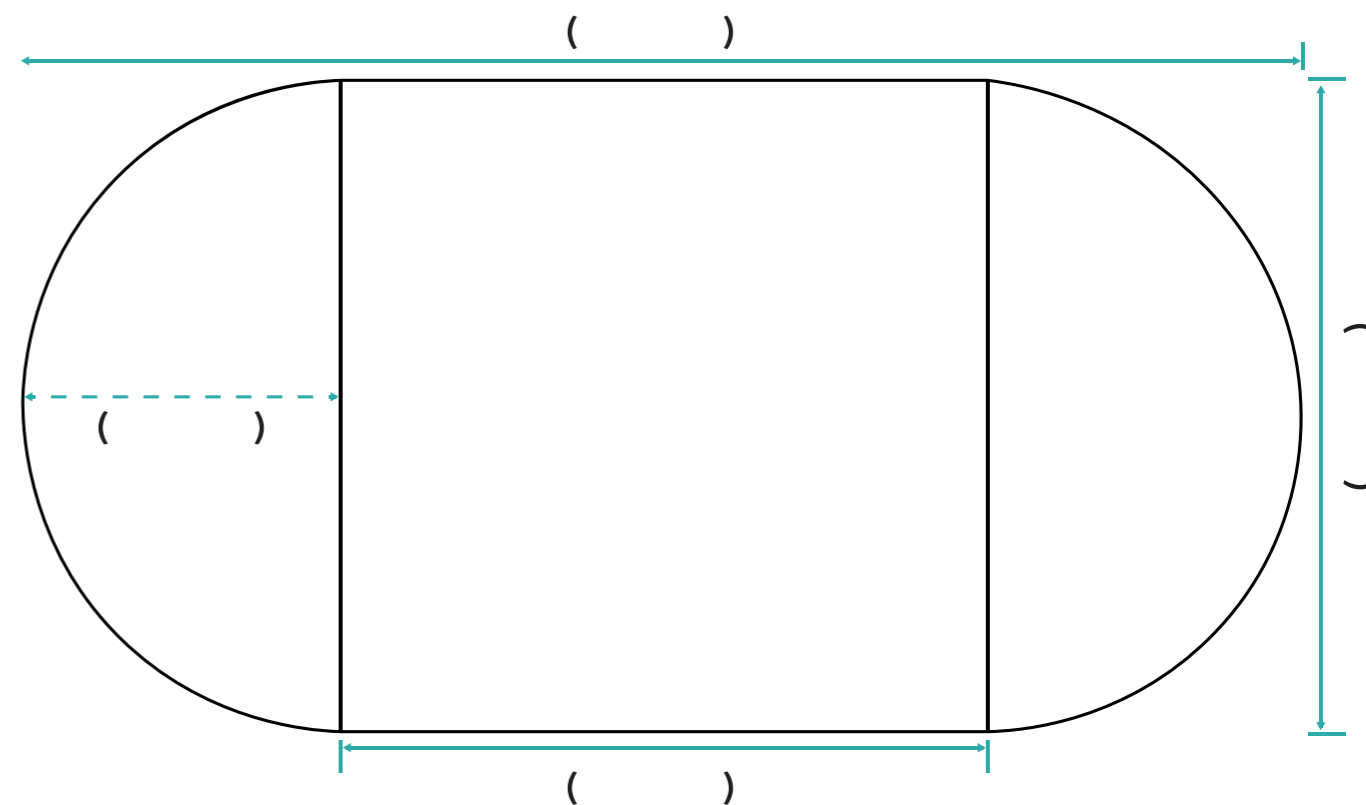

COBERTOR DE SEGURIDAD

- Estándar
- Élite

INVIERNO

- Estándar
- Superden
- Malla PVC Microfibrado

MANTAS TÉRMICAS

- 500µ ●
- 800µ ●
- 500µ + Rafia ●
- Maxiresist ●●
- Maxisun ●
- Maxiblack ●
- Acua-Spuma ●○

ANCLAJES

MEDIDAS DE AGUA :

MEDIDA COBERTOR :