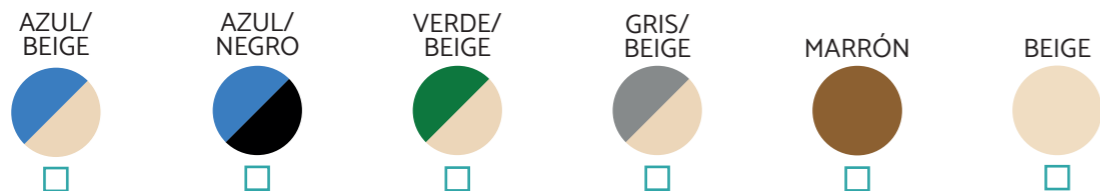

DISTRIBUIDOR :

DIRECCIÓN :

FECHA :

COLORES DE COBERTORES DE SEGURIDAD E INVIERNO

*Para más colores consultar

COLORES DE MANTAS TÉRMICAS

*Para más colores consultar

TIPO DE COBERTOR

COBERTOR DE SEGURIDAD

- Estándar
- Élite

INVIERNO

- Estándar
- Superden
- Malla PVC Microfibrado

MANTAS TÉRMICAS

- 500µ ●
- 800µ ●
- 500µ + Rafia ●
- Maxiresist ●●
- Maxisun ●
- Maxiblack ●
- Acua-Spuma ●○