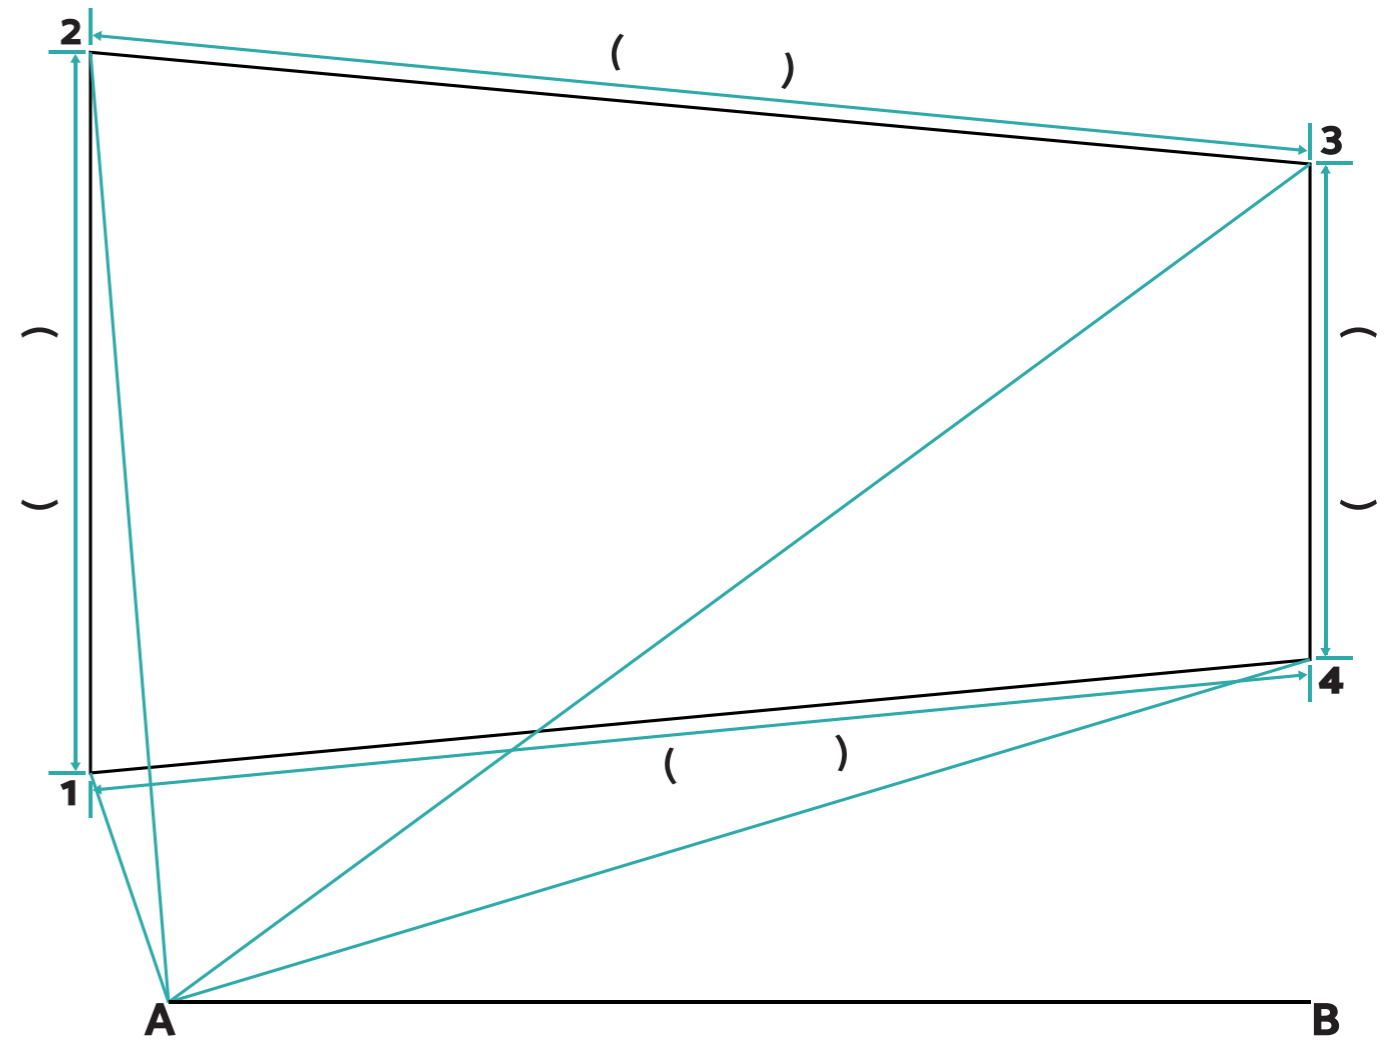

COBERTOR DE SEGURIDAD

- Estándar
- Élite

INVIERNO

- Estándar
- Superden
- Malla PVC Microfibrado

MANTAS TÉRMICAS

- 500µ ●
- 800µ ●
- 500µ + Rafia ●
- Maxiresist ●●
- Maxisun ●
- Maxiblack ●
- Acua-Spuma ●○

ANCLAJES

- A1: B1: A-B:
- A2: B2:
- A3: B3:
- A4: B4:

MEDIDAS DE AGUA:

MEDIDA COBERTOR: