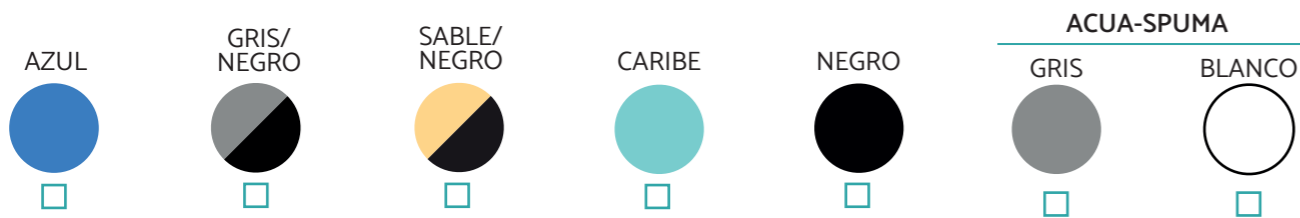

DISTRIBUIDOR:

DIRECCIÓN:

FECHA:

COLORES DE COBERTORES DE SEGURIDAD E INVIERNO

*Para más colores consultar

COLORES DE MANTAS TÉRMICAS

*Para más colores consultar

TIPO DE COBERTOR

COBERTOR DE SEGURIDAD

- Estándar
- Élite

INVIERNO

- Estándar
- Superden
- Malla PVC Microfibrado

MANTAS TÉRMICAS

- 500µ ●
- 800µ ●
- 500µ + Rafia ●
- Maxiresist ●●
- Maxisun ●
- Maxiblack ●
- Acua-Spuma ●○

ANCLAJES

- A1: B1: A-B:
- A2: B2:
- A3: B3:
- A4: B4:

MEDIDAS DE AGUA:

MEDIDA COBERTOR: