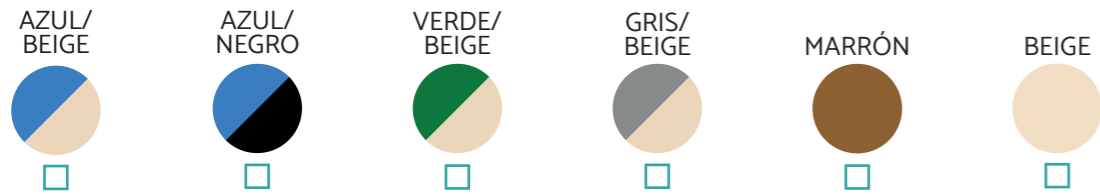

DISTRIBUIDOR:

DIRECCIÓN:

FECHA:

COLORES DE COBERTORES DE SEGURIDAD E INVIERNO

*Para más colores consultar

COLORES DE MANTAS TÉRMICAS

*Para más colores consultar

TIPO DE COBERTOR

COBERTOR DE SEGURIDAD

- Estándar
- Élite

INVIERNO

- Estándar
- Superden
- Malla PVC Microfibrado

MANTAS TÉRMICAS

- 500µ ●
- 800µ ●
- 500µ + Rafia ●
- Maxiresist ●●
- Maxisun ●
- Maxiblack ●
- Acua-Spuma ●○